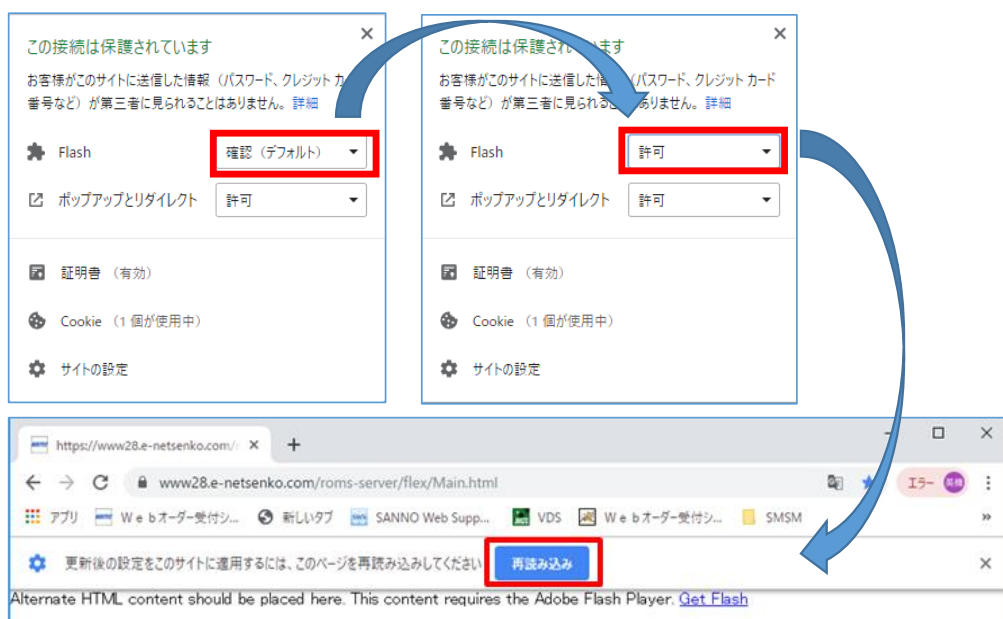

Google Chromeをお使いのお客様へ

1. 左記の様な画面になりましたら  をクリックして下さい。

2. Flashの「ブロック」を「許可」に変更し、「再読み込み」をクリックします。

2. 「楽ちんe・フレッシュ」が起動されます。