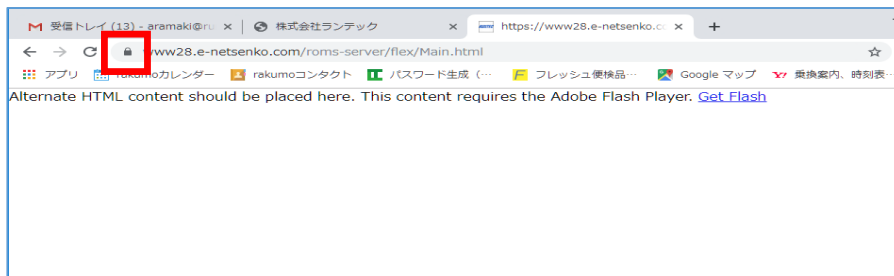

Google Chromeをお使いのお客様へ

1. 左記の様な画面になりましたら  をクリックして下さい。

2. Flashの「ブロック」を「許可」に変更し、「再読み込み」をクリックします。

2. 「楽ちんe・フレッシュ」が起動されます。